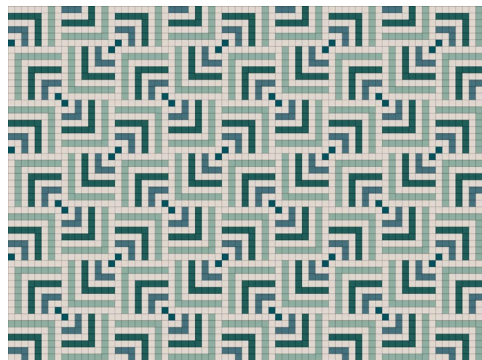

Mosaik Example 2

Repeating Pattern
Wall Size: 12'-0" x 9'-0"