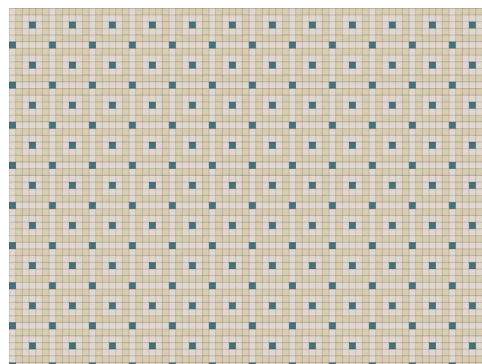

**Mosaik Example 1**

Non-Repeating Pattern  
Wall Size: 12'-0" x 9'-0"

**Mosaik Example 2**

Repeating Pattern  
Wall Size: 12'-0" x 9'-0"

**Mosaik Example 3**

Repeating Pattern  
Wall Size: 12'-0" x 9'-0"

**Mosaik Example 4**

# Standard Colors

							
487 Pfirsich	023 Koralle	945 Drachenfrucht	221 Himbeere	136 Weinrot	209 Bordeaux	102 Kirsche	201 Rot
							
125 Tomate	179 Hellrot	180 Terracotta	173 Mango	105 Rost	573 Kupfer	116 Orange	495 Abricot
							
124 Gelb	131 Honig	509 Kamel	550 Ocker	274 Senf	108 Zitrone	403 Mais	535 Sesam
							
203 Vanille	027 Kartause	384 Lind	713 Kiwi	377 Maigrün	732 Farn	378 Oliv	260 Sprießen
							
343 D'Grün	435 Smaragd	625 Pinie	248 Jade	472 Minze	575 Salbei	483 Adria	548 Türkis
							
312 Lagune	345 Pazifik	308 Petrol	698 Dunst	405 Stahl	215 Meer	540 Ozean	533 Indigo
							
282 D'Blau	111 Traube	626 Azur	647 Kobalt	686 Enzian	272 Royal	286 H'Blau	995 Wasser
							
458 Bewölkt	284 Himmel	613 Gletscher	551 Eis	113 Immergrün	099 Lila	667 Amethyst	269 Violett
							
242 Pink	640 Granat	634 Erröten	671 Pfingstrose	255 Flieder	437 Aubergine	250 Trüffelbraun	220 Rehbraun
							
411 Alpaka	190 Natur-meliert	200 Natur	331 Sahara	311 Mandel	467 Sand	481 Sandstein	100 Wolweiß
							
110 Rohweiß	160 Beige	529 Champagner	150 Weiß	428 Silber	427 Stein	021 Beton	170 Asche
							
423 Hellgrau	408 Taupe	175 Graphit	425 Taubengrau	446 Kohle	300 Anthrazit	426 Schwarz	