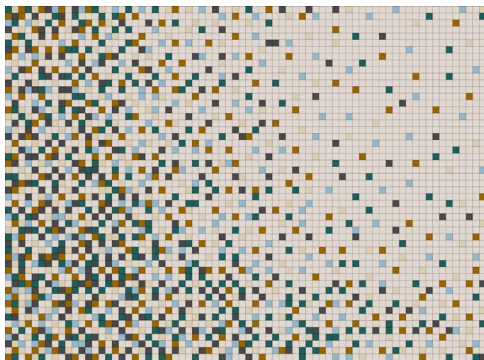

Transform patterns into Mosaik Designs

The examples below show how patterns, both repeating and non-repeating can be used to add an acoustic design element to any space. Mosaik is a great way to integrate brand colors to reception spaces and conference rooms.

Mosaik Example 1

Non-Repeating Pattern
Wall Size: 12'-0" x 9'-0"