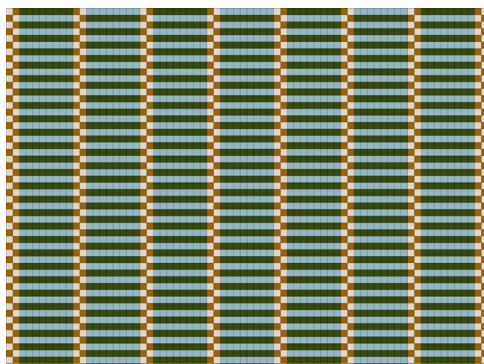

Mosaik Example 3

Repeating Pattern
Wall Size: 12'-0" x 9'-0"