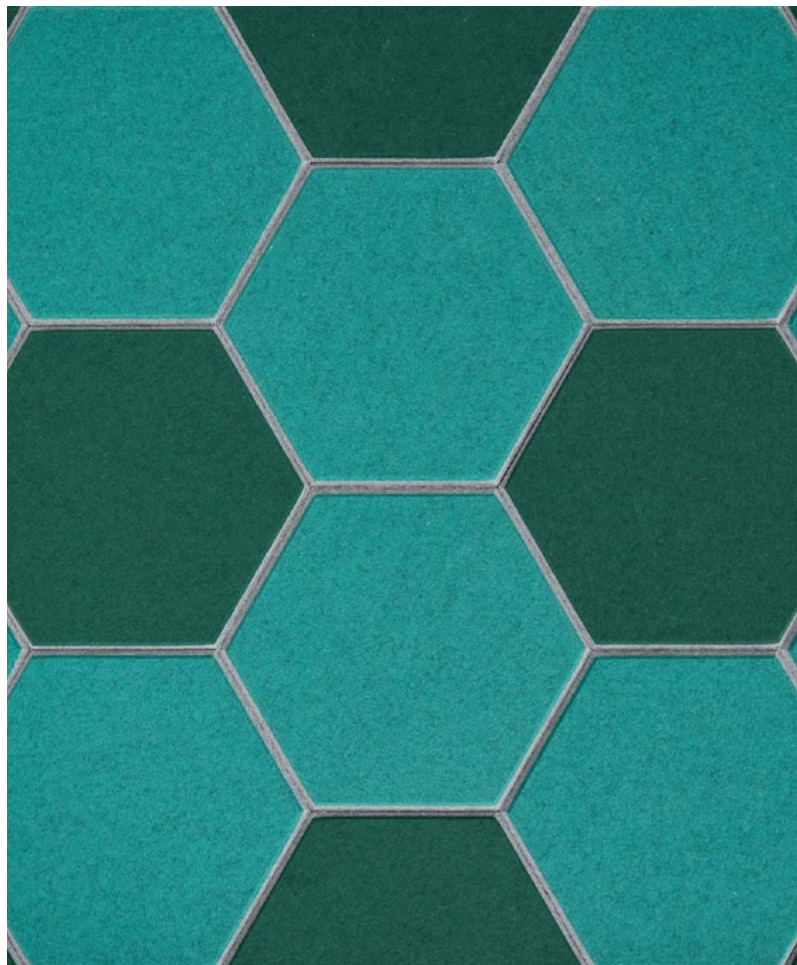

# Hex Block

Acoustic Wall Tile

## Hex Block works every angle.

Like its Hanging Panel cousin, Hex is evocative of a honeycomb with its six-sided shape. Available in over ninety colors of 100% Wool Design Felt with standard or chamfered edges, the modular tiles install easily with heavy-duty construction adhesive while providing sound softening oomph and all-natural texture.

## 100% Wool Design Felt

							
487 Pfirsich	023 Koralle	945 Drachenfrucht	221 Himbeere	136 Weinrot	209 Bordeaux	102 Kirsche	201 Rot
							
125 Tomate	179 Hellrot	180 Terracotta	173 Mango	105 Rost	573 Kupfer	116 Orange	495 Abricot
							
124 Gelb	131 Honig	509 Kamel	550 Ocker	274 Senf	108 Zitrone	403 Mais	535 Sesam
							
203 Vanille	027 Kartause	384 Lind	713 Kiwi	377 Maigrün	732 Farn	378 Oliv	260 Sprießen
							
343 D'Grün	435 Smaragd	625 Pinie	248 Jade	472 Minze	575 Salbei	483 Adria	548 Türkis
							
312 Lagune	345 Pazifik	308 Petrol	698 Dunst	405 Stahl	215 Meer	540 Ozean	533 Indigo
							
282 D'Blau	111 Traube	626 Azur	647 Kobalt	686 Enzian	272 Royal	286 H'Blau	995 Wasser
							
458 Bewölkt	284 Himmel	613 Gletscher	551 Eis	113 Immergrün	099 Lila	667 Amethyst	269 Violett
							
242 Pink	640 Granat	634 Erröten	671 Pfingstrose	255 Flieder	437 Aubergine	250 Trüffelbraun	220 Rehbraun
							
411 Alpaka	190 Natur-meliert	200 Natur	331 Sahara	311 Mandel	467 Sand	481 Sandstein	100 Wollweiß
							
110 Rohweiß	160 Beige	529 Champagner	150 Weiß	428 Silber	427 Stein	021 Beton	170 Asche
							
423 Hellgrau	408 Taupe	175 Graphit	425 Taubengrau	446 Kohle	300 Anthrazit	426 Schwarz	