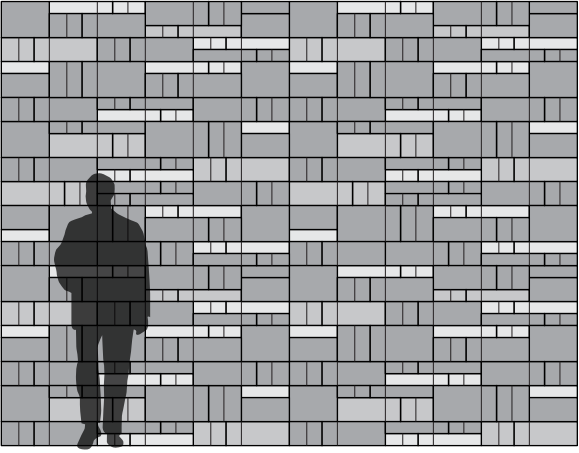

Tac-Tile

Acoustic Wall Tile

filzfelt •

Tac-Tile gets to the point.

Tac-Tile is a strikingly dimensional, acoustic wall system. The six modules combine in one standard pattern but choose up to four colors per wall to make an installation that's anything but ordinary. Plus, with an NRC of 0.60, the graphic patterning masks sound-absorbing superpowers and the direct glue tiles install without any muss or fuss.

– Bernd Benninghoff, designer of Tac-Tile

Exploded Axonometric

2-Color Pattern 1
Code: FF-TACTIL-001

3-Color Pattern 1
Code: FF-TACTIL-002

3-Color Pattern 2
Code: FF-TACTIL-003

3-Color Pattern 3
Code: FF-TACTIL-004

Standard Colors

100% Wool Design Felt

							
487 Pfirsich	023 Koralle	945 Drachenfrucht	221 Himbeere	136 Weinrot	209 Bordeaux	102 Kirsche	201 Rot
							
125 Tomate	179 Hellrot	180 Terracotta	173 Mango	105 Rost	573 Kupfer	116 Orange	495 Abricot
							
124 Gelb	131 Honig	509 Kamel	550 Ocker	274 Senf	108 Zitrone	403 Mais	535 Sesam
							
203 Vanille	027 Kartause	384 Lind	713 Kiwi	377 Maigrün	732 Farn	378 Oliv	260 Sprießen
							
343 D'Grün	435 Smaragd	625 Pinie	248 Jade	472 Minze	575 Salbei	483 Adria	548 Türkis
							
312 Lagune	345 Pazifik	308 Petrol	698 Dunst	405 Stahl	215 Meer	540 Ozean	533 Indigo
							
282 D'Blau	111 Traube	626 Azur	647 Kobalt	686 Enzian	272 Royal	286 H'Blau	995 Wasser
							
458 Bewölkt	284 Himmel	613 Gletscher	551 Eis	113 Immergrün	099 Lila	667 Amethyst	269 Violett
							
242 Pink	640 Granat	634 Erröten	671 Pfingstrose	255 Flieder	437 Aubergine	250 Trüffelbraun	220 Rehbraun
							
411 Alpaka	190 Natur-meliert	200 Natur	331 Sahara	311 Mandel	467 Sand	481 Sandstein	100 Wollweiß
							
110 Rohweiß	160 Beige	529 Champagner	150 Weiß	428 Silber	427 Stein	021 Beton	170 Asche
							
423 Hellgrau	408 Taupe	175 Graphit	425 Taubengrau	446 Kohle	300 Anthrazit	426 Schwarz	