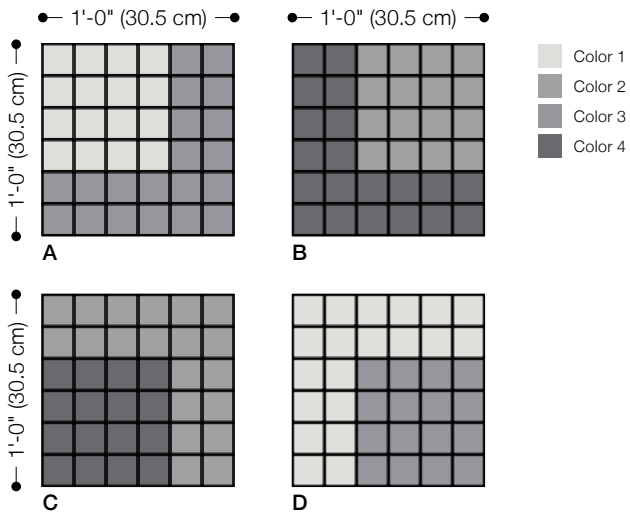

– Kelly Harris Smith, designer of Waffle

Exploded Axonometric

Standard Pattern

Standard Tiles

Four Modules in Standard Pattern

Suggested Colorways

Waffle is customizable in over ninety colors of 100% Wool Design Felt. The following pages include suggested colorways to serve as a source for inspiration. Use the key below to identify the position of a color in each colorway. We recommend referencing physical samples when making final color selections.

Standard Colors

							
487 Pfirsich	023 Koralle	945 Drachenfrucht	221 Himbeere	136 Weinrot	209 Bordeaux	102 Kirsche	201 Rot
							
125 Tomate	179 Hellrot	180 Terracotta	173 Mango	105 Rost	573 Kupfer	116 Orange	495 Abricot
							
124 Gelb	131 Honig	509 Kamel	550 Ocker	274 Senf	108 Zitrone	403 Mais	535 Sesam
							
203 Vanille	027 Kartause	384 Lind	713 Kiwi	377 Maigrün	732 Farn	378 Oliv	260 Sprießen
							
343 D'Grün	435 Smaragd	625 Pinie	248 Jade	472 Minze	575 Salbei	483 Adria	548 Türkis
							
312 Lagune	345 Pazifik	308 Petrol	698 Dunst	405 Stahl	215 Meer	540 Ozean	533 Indigo
							
282 D'Blau	111 Traube	626 Azur	647 Kobalt	686 Enzian	272 Royal	286 H'Blau	995 Wasser
							
458 Bewölkt	284 Himmel	613 Gletscher	551 Eis	113 Immergrün	099 Lila	667 Amethyst	269 Violett
							
242 Pink	640 Granat	634 Erröten	671 Pfingstrose	255 Flieder	437 Aubergine	250 Trüffelbraun	220 Rehbraun
							
411 Alpaka	190 Natur-meliert	200 Natur	331 Sahara	311 Mandel	467 Sand	481 Sandstein	100 Wolweiß
							
110 Rohweiß	160 Beige	529 Champagner	150 Weiß	428 Silber	427 Stein	021 Beton	170 Asche
							
423 Hellgrau	408 Taupe	175 Graphit	425 Taubengrau	446 Kohle	300 Anthrazit	426 Schwarz	