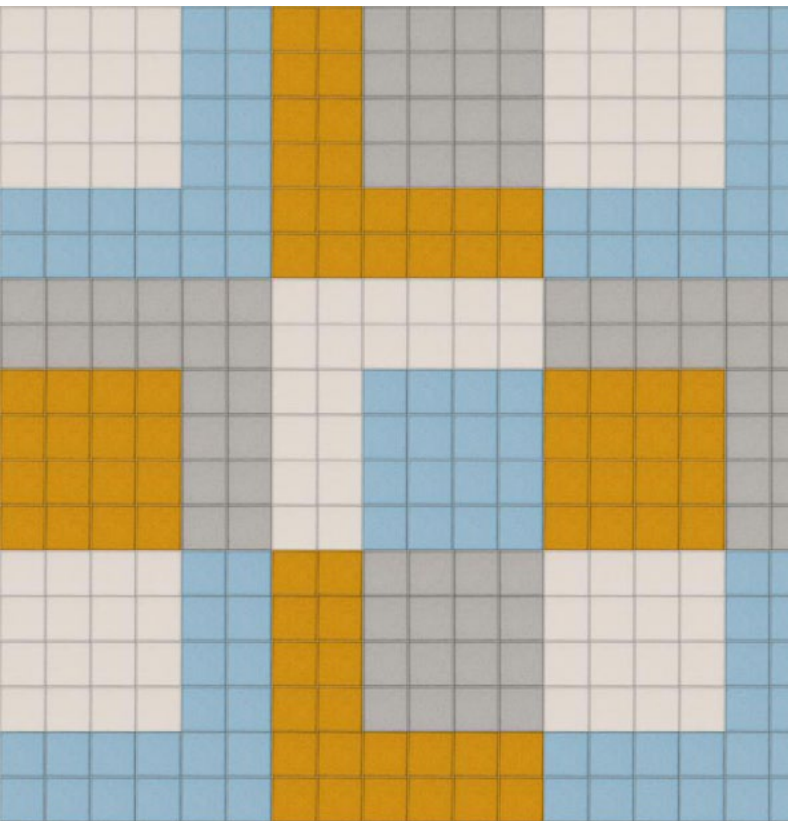

Waffle Suggested Colorway 005

Color 1: 100 Wollweiß, Color 2: 428 Silber, Color 3: 551 Eis, Color 4: 550 Ocker