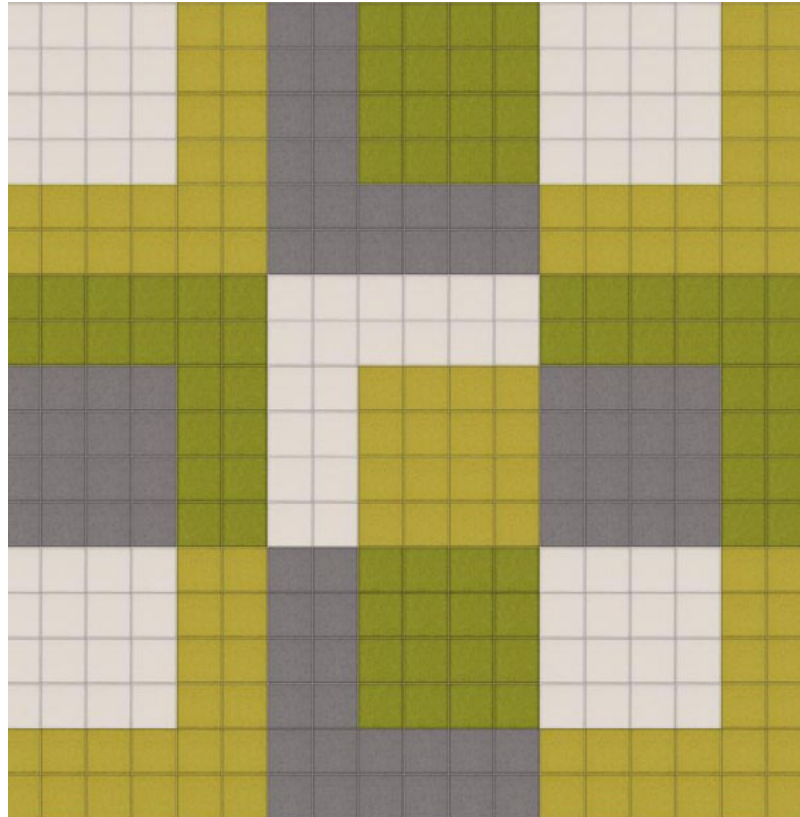

Waffle Suggested Colorway 004

Color 1: 100 Wollweiß, Color 2: 384 Lind, Color 3: 027 Kartause, Color 4: 423 Hellgrau