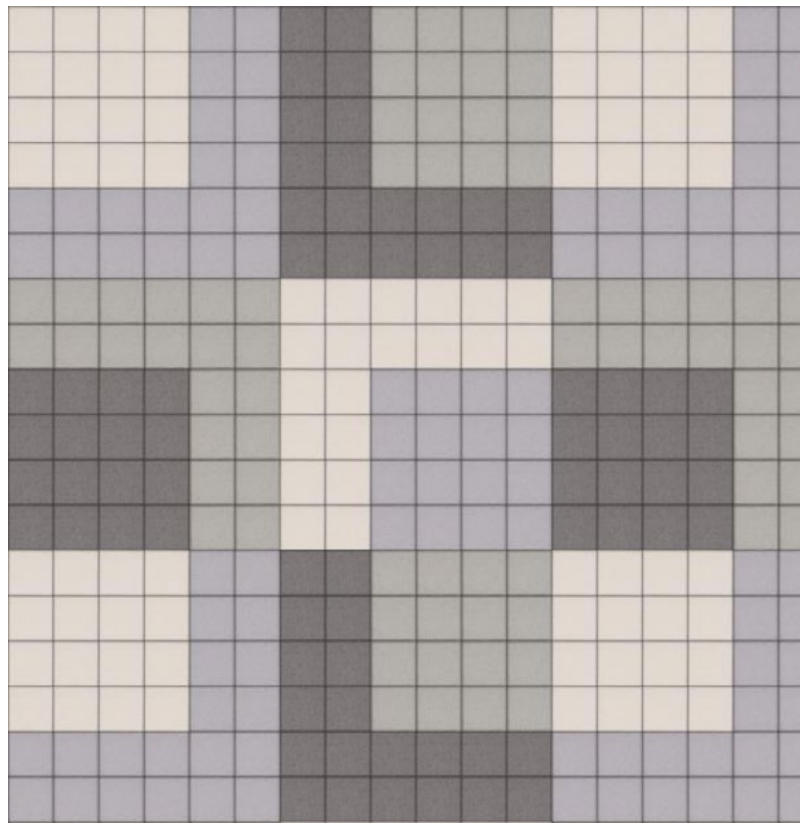

Waffle Suggested Colorway 010

Color 1: 100 Wollweiß, Color 2: 428 Silber, Color 3: 021 Beton, Color 4: 423 Hellgrau