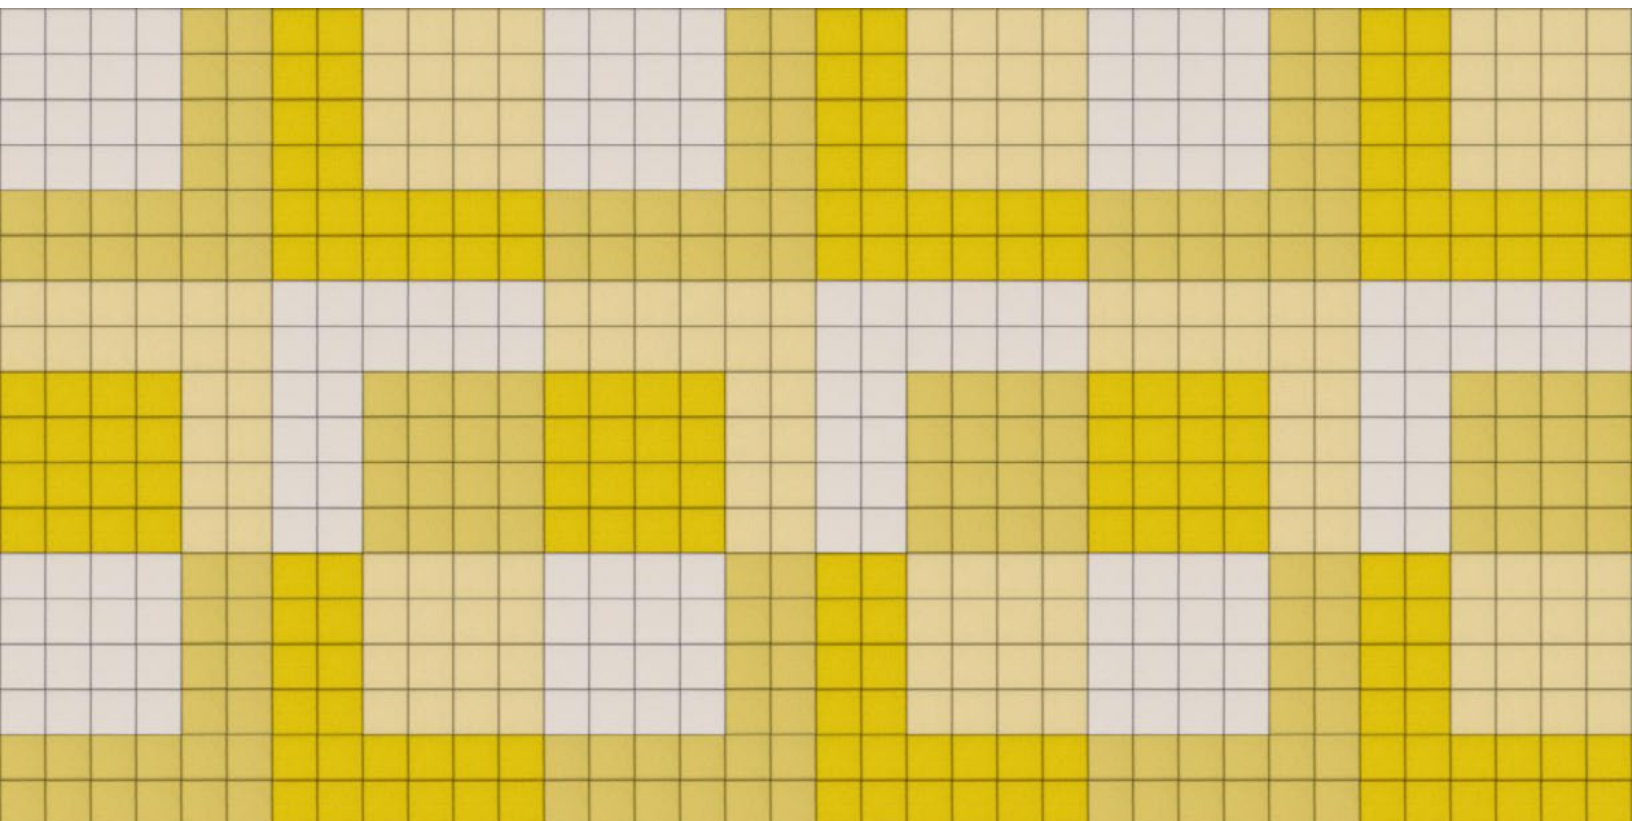

Waffle Suggested Colorway 007

Color 1: Wollweiß, Color 2: 535 Sesam, Color 3: 403 Mais, Color 4: 108 Zitrone