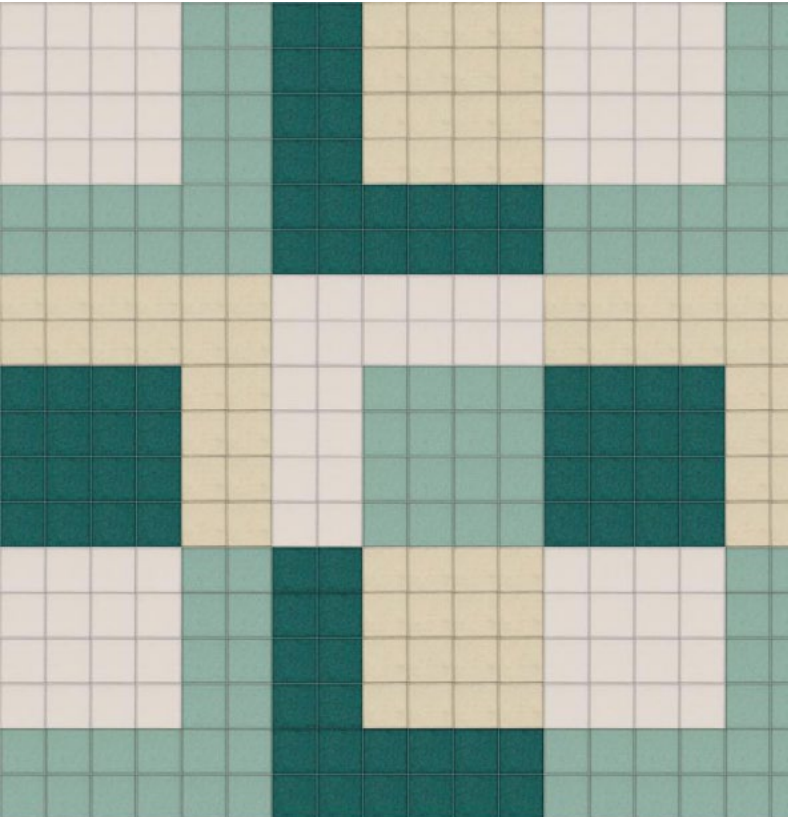

Waffle Suggested Colorway 003

Color 1: 100 Wollweiß, Color 2: 110 Rohweiß, Color 3: 575 Salbei, Color 4: 625 Pinie